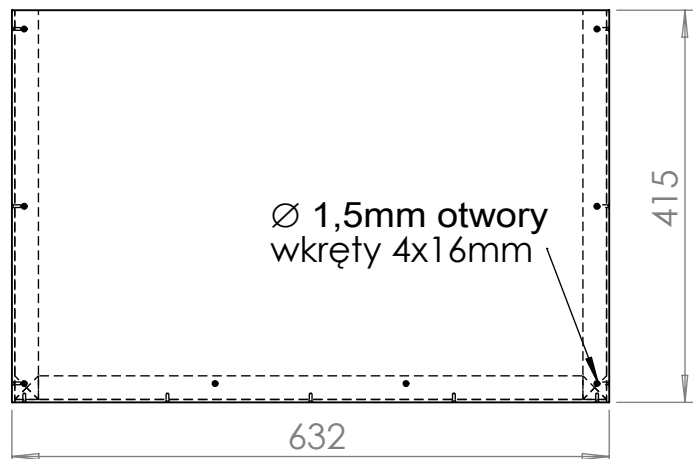

D

C

B

B

Ø 1,5mm otwory  
wkręty 4x16mm

415

638

632

A

A

TYTUŁ:

kubik eko wzór 7/3

wym.zew. 638 x 632 x 415 mm

wariant 1 sklejka o grubości 3 mm

SKALA:1:8

ARKUSZ 1 Z 1