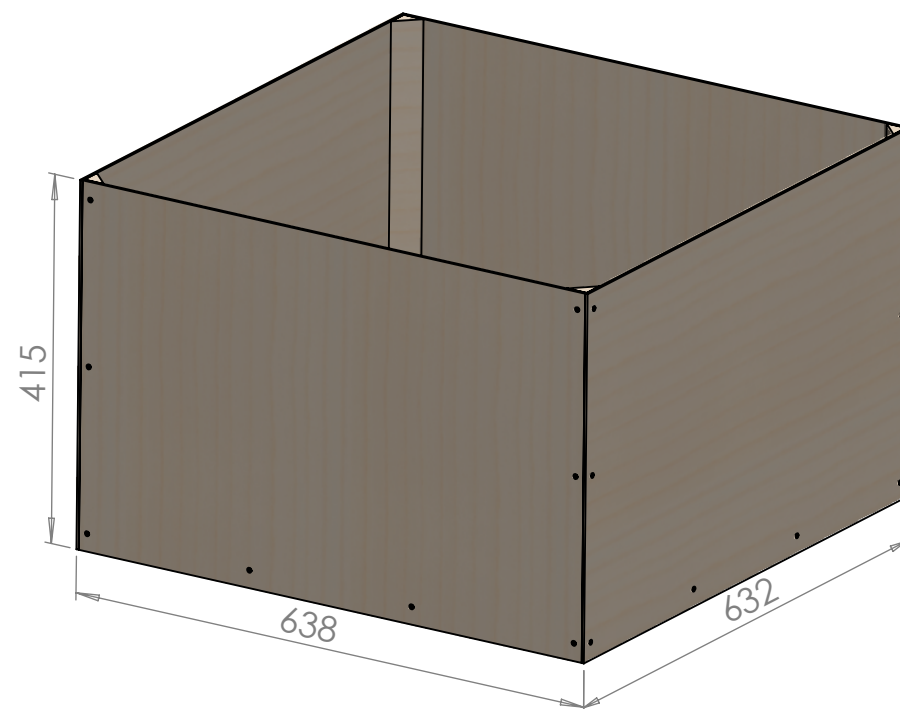

6

5

4

3

2

1

D

C

D

C

B

B

Ø 1,5mm otwory  
wkręty 4x16mm

415

638

632

A

A

TYTUŁ:

kubik eko wzór 7/3

wym.zew. 638 x 632 x 415 mm

wariant 1 sklejka o grubości 3 mm

SKALA:1:8

ARKUSZ 1 Z 1