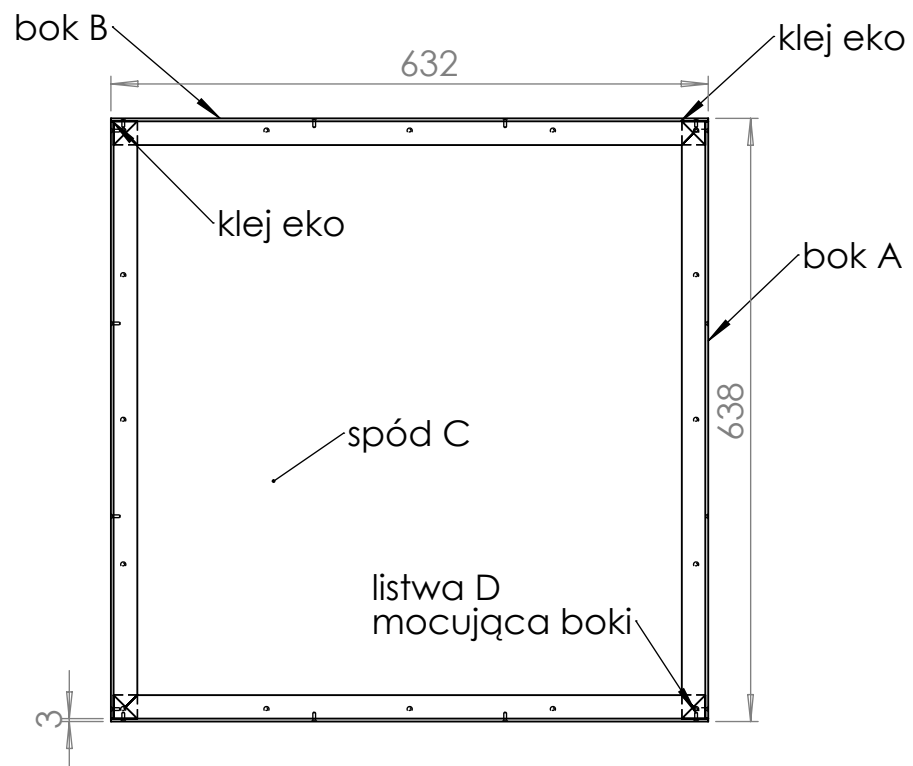

6

5

4

3

2

1

D

C

D

C

B

B

Ø 1,5mm otwory  
wkręty 4x16mm

415

638

632

A

A

TYTUŁ:

kubik eko wzór 7/3

wym.zew. 638 x 632 x 415 mm

wariant 1 sklejka o grubości 3 mm

SKALA:1:8

ARKUSZ 1 Z 1