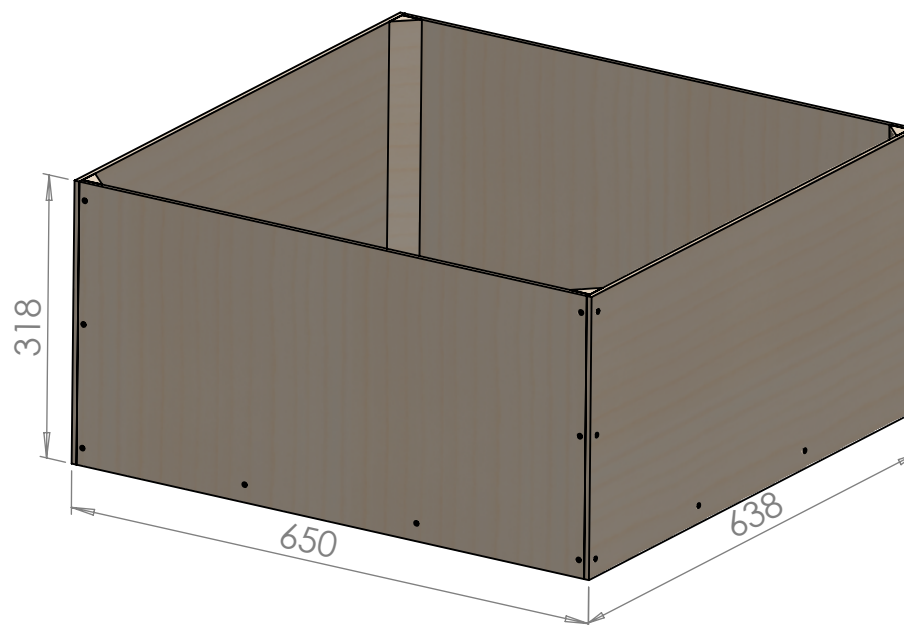

klej eko

klej eko

bok A

spód C

listwa D
mocująca boki

650

318

650

638

Ø 1,5mm otwory
wkręty 4x16mm

318

638

TYTUŁ:

kubik eko wzór 6/6

wym. zew. 644 x 638 x 318 mm

wariant 2 sklejka o grubości 6 mm

SKALA:1:8

ARKUSZ 1 Z 1

6

5

4

3

2

1