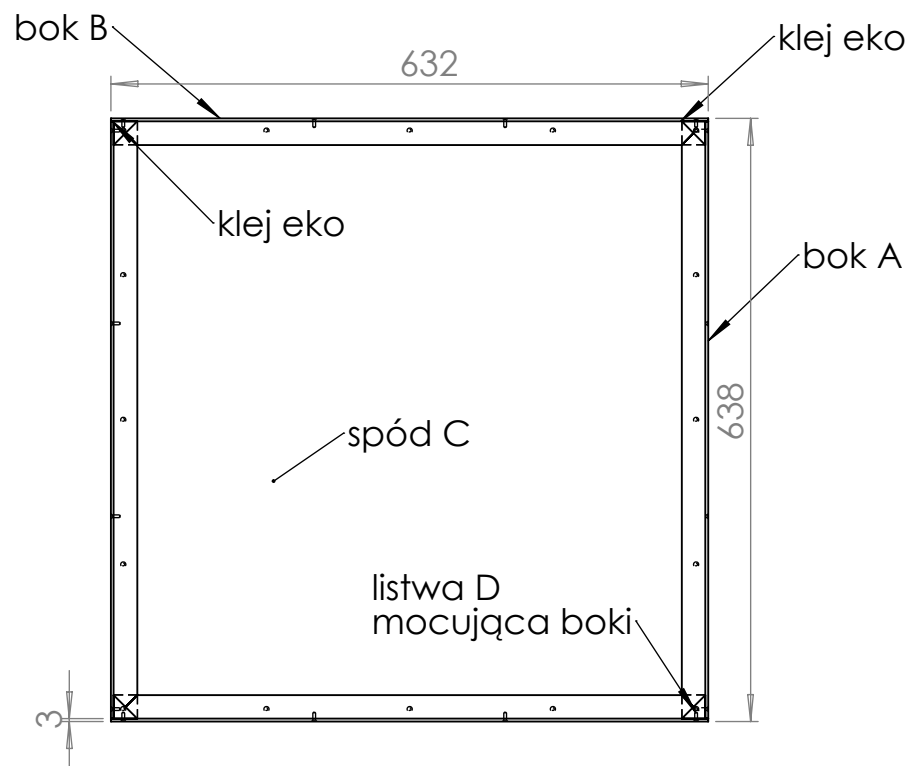

6

5

4

3

2

1

D

C

D

C

B

B

A

TYTUŁ:

kubik eko wzór 6/3

wym. zew. 638 x 632 x 315mm

wariant 1 sklejka o grubości 3 mm

SKALA:1:8

ARKUSZ 1 Z 1

A

6

5

4

3