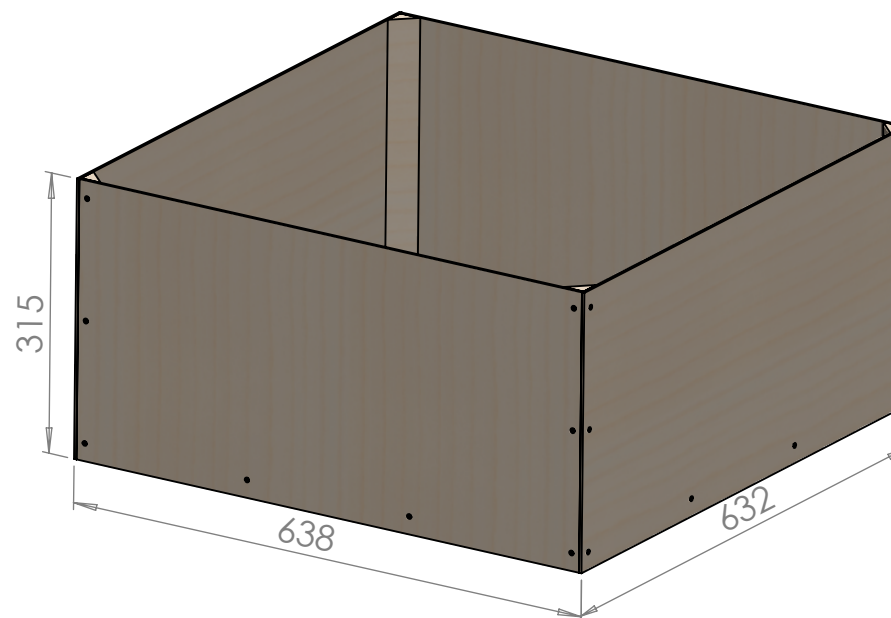

6

5

4

3

2

1

D

C

D

C

B

B

A

TYTUŁ:

kubik eko wzór 6/3

wym. zew. 638 x 632 x 315mm

wariant 1 sklejka o grubości 3 mm

SKALA:1:8

ARKUSZ 1 Z 1

A

6

5

4

3