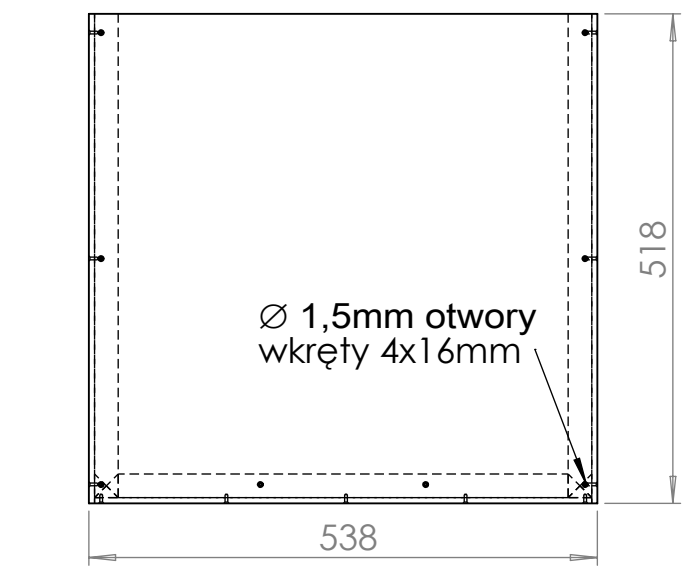

6 5 4 3 2 1

D
C
B
A

TYTUŁ:

kubik eko wzór 5/6

wym.zew. 544 x 538 x 518 mm

wariant 2 sklejka o grubości 6 mm

SKALA:1:8

ARKUSZ 1 Z 1

6 5 4 3 2 1