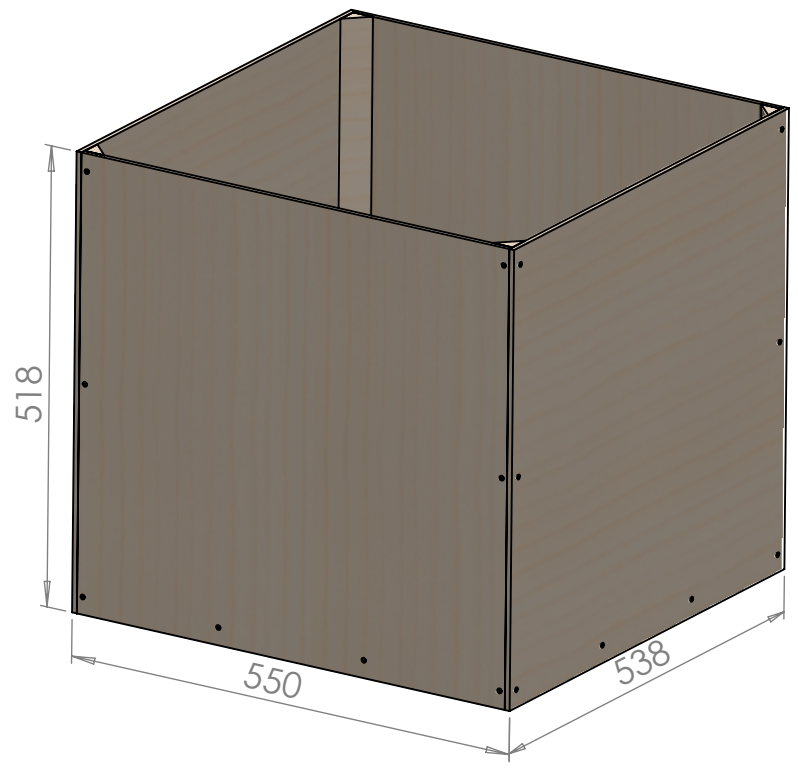

6 5 4 3 2 1

D
C
B
A

TYTUŁ:

kubik eko wzór 5/6

wym.zew. 544 x 538 x 518 mm

wariant 2 sklejka o grubości 6 mm

SKALA:1:8

ARKUSZ 1 Z 1