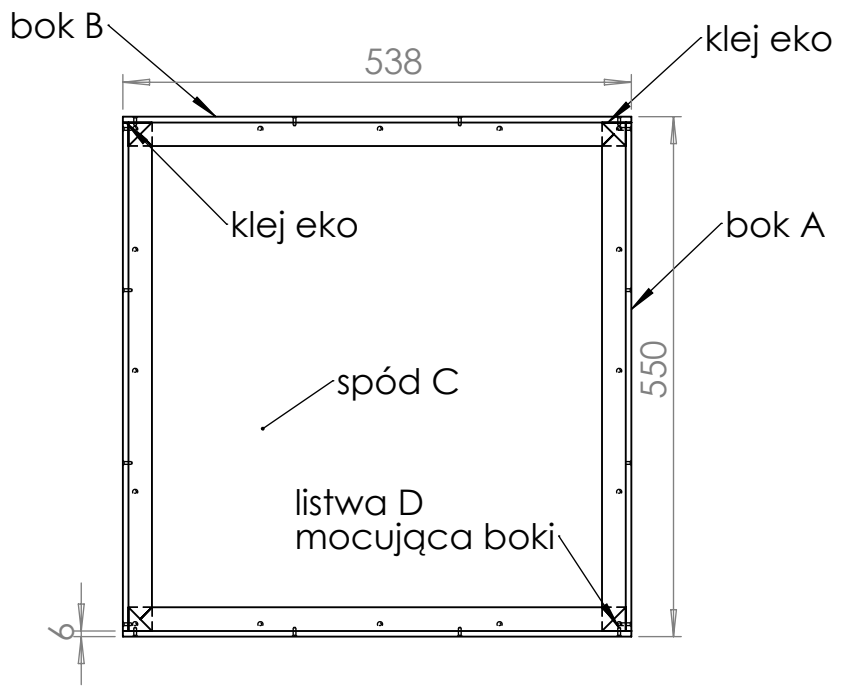

6 5 4 3 2 1

D
C
B
A

TYTUŁ:

kubik eko wzór 5/6

wym.zew. 544 x 538 x 518 mm

wariant 2 sklejka o grubości 6 mm

SKALA:1:8

ARKUSZ 1 Z 1

6 5 4 3 2 1