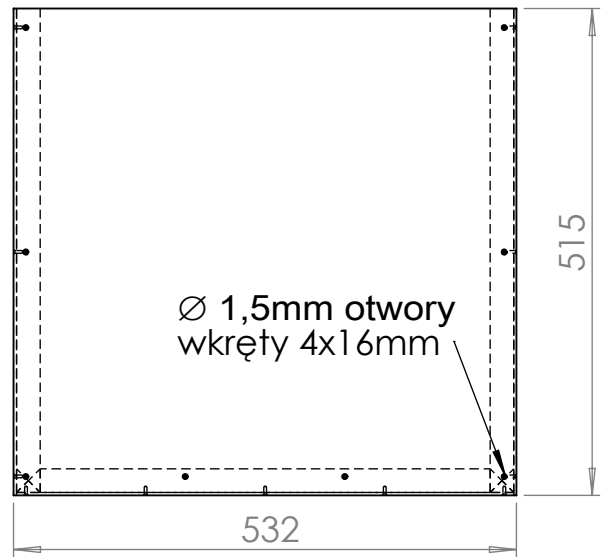

6 5 4 3 2 1

D  
C  
B  
A

TYTUŁ:

kubik eko wzór 5/3

wym.zew. 538 x 532 x 515 mm

wariant 1 sklejką o grubości 3 mm

SKALA:1:8

ARKUSZ 1 Z 1

6 5 4 3 2 1