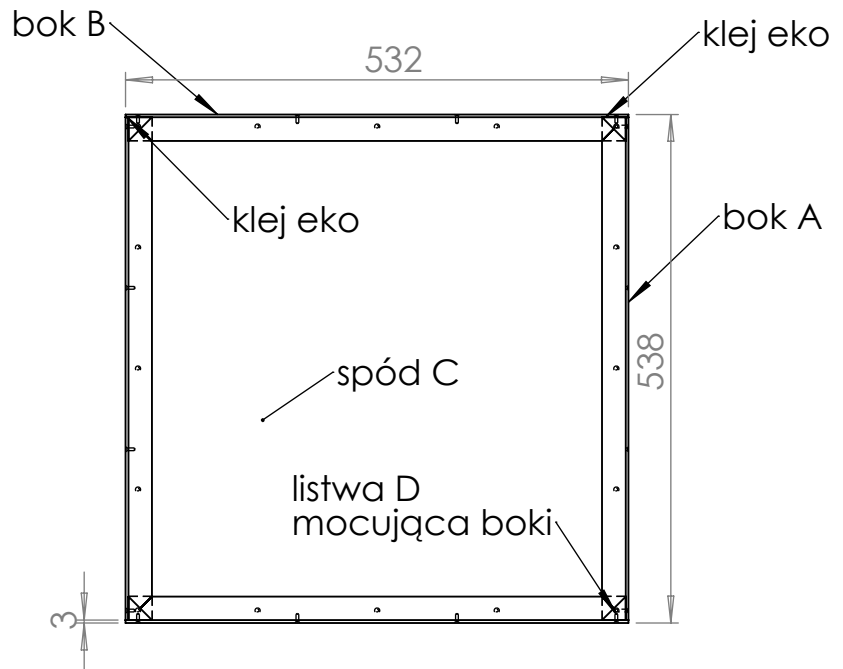

6 5 4 3 2 1

D  
C  
B  
A

TYTUŁ:

kubik eko wzór 5/3

wym.zew. 538 x 532 x 515 mm

wariant 1 sklejką o grubości 3 mm

SKALA:1:8

ARKUSZ 1 Z 1

6 5 4 3 2 1