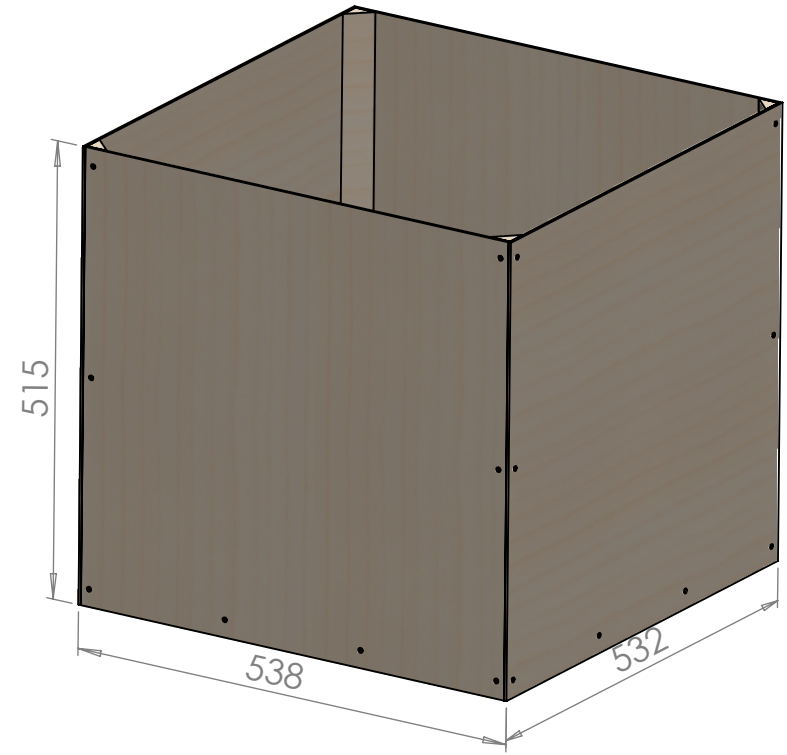

6 5 4 3 2 1

D  
C  
B  
A

TYTUŁ:

kubik eko wzór 5/3

wym.zew. 538 x 532 x 515 mm

wariant 1 sklejką o grubości 3 mm

SKALA:1:8

ARKUSZ 1 Z 1

6 5 4 3 2 1