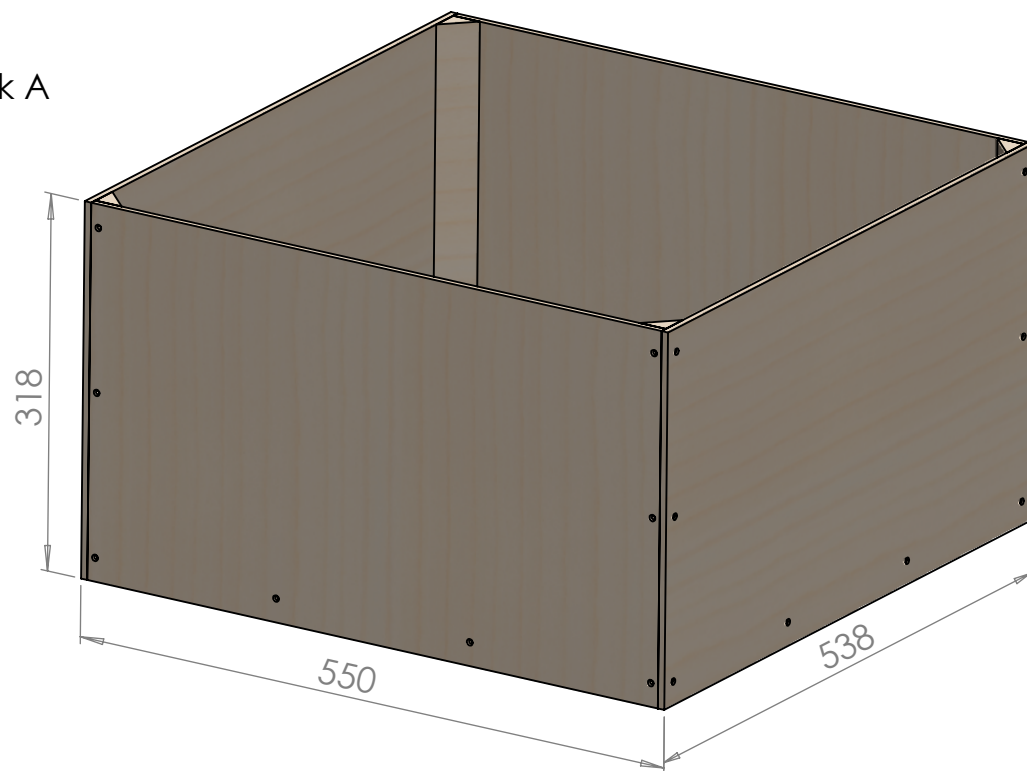

klej eko

klej eko

bok A

550

spód C

listwa D
mocująca boki

318

550

538

B

B

 $\varnothing 1,5\text{mm}$ otwory
wkręty 4x16mm

318

538

TYTUŁ:

kubik eko wzór 4/6

wym. zew. 544 x 538 x 318 mm

SKALA:1:6

ARKUSZ 1 Z 1

wariant 2 sklejką o grubości 6 mm

6

5

4

3