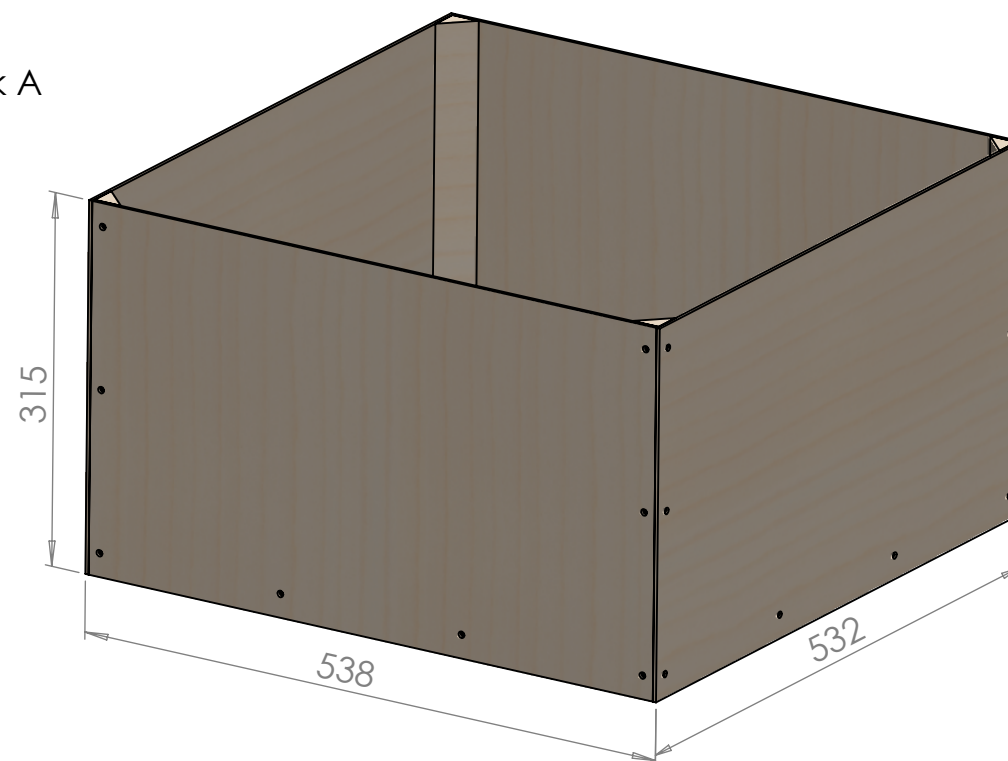

klej eko

klej eko

bok A

538

spód C

3

listwa D
mocująca boki

D

kubik eko wzór 4/3

wym. zew. 538 x 532 x 315 mm

wariant 1 sklejka o grubości 3 mm

SKALA:1:6

ARKUSZ 1 Z 1

6

5

4