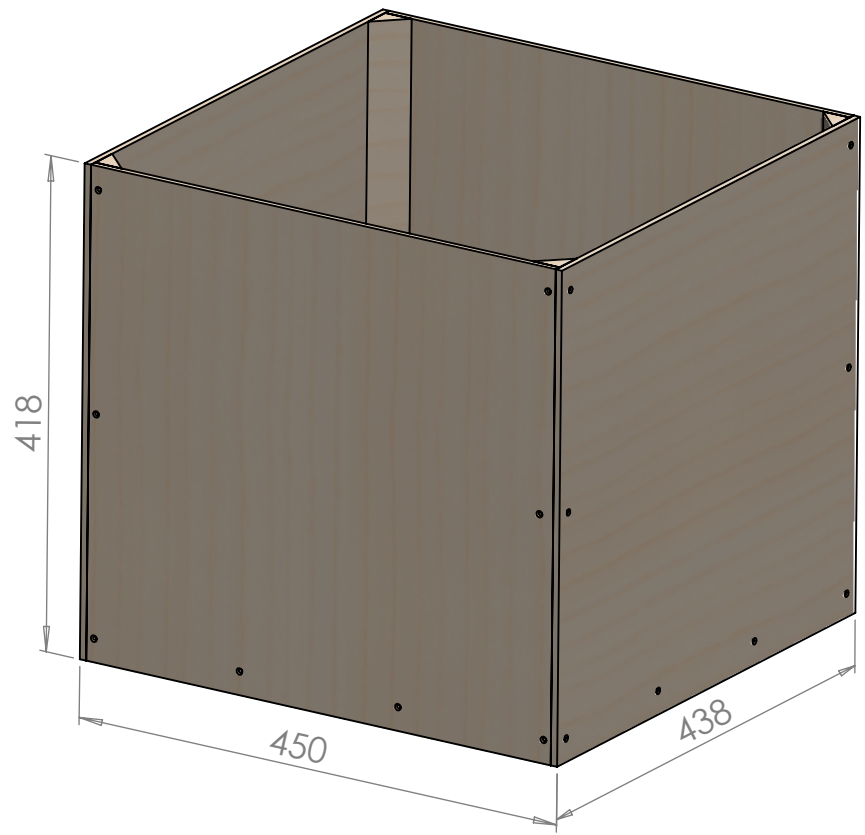

6 5 4 3 2 1

D
C
B
A

D
C
B
A

TYTUŁ:	
kubik eko wzór 3/6	
wym. zew. 444 x 438 x 418 mm	
SKALA: 1:6	ARKUSZ 1 Z 1

wariant 2 sklejka o grubości 6 mm

6 5 4 3 2 1