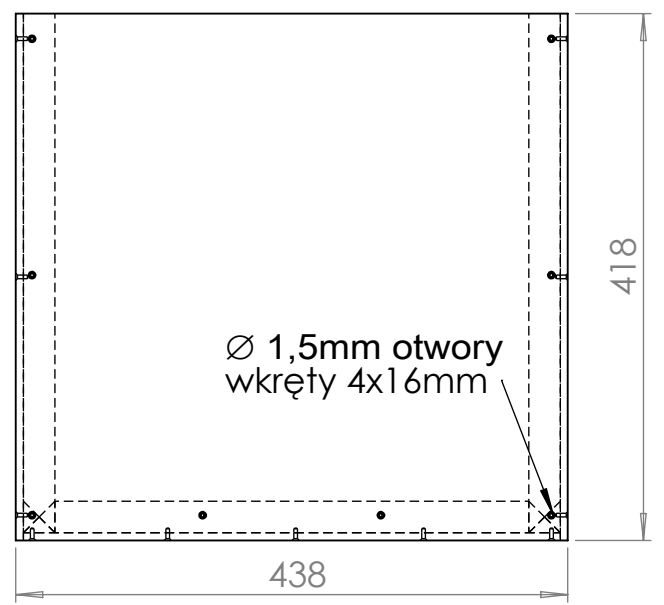

6 5 4 3 2 1

D
C
B
A

D
C
B
A

TYTUŁ:	
kubik eko wzór 3/6	
wym. zew. 444 x 438 x 418 mm	
SKALA: 1:6	ARKUSZ 1 Z 1

wariant 2 sklejka o grubości 6 mm

6 5 4 3 2 1