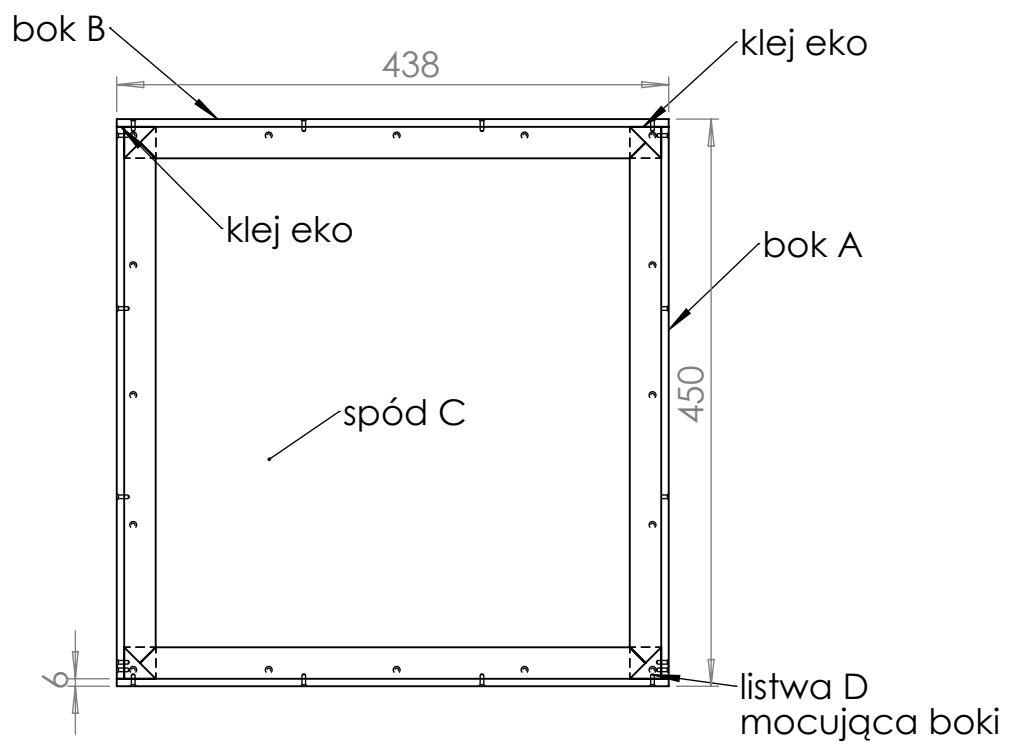

6 5 4 3 2 1

D
C
B
A

D
C
B
A

TYTUŁ:	
kubik eko wzór 3/6	
wym. zew. 444 x 438 x 418 mm	
SKALA: 1:6	ARKUSZ 1 Z 1

wariant 2 sklejka o grubości 6 mm

6 5 4 3 2 1