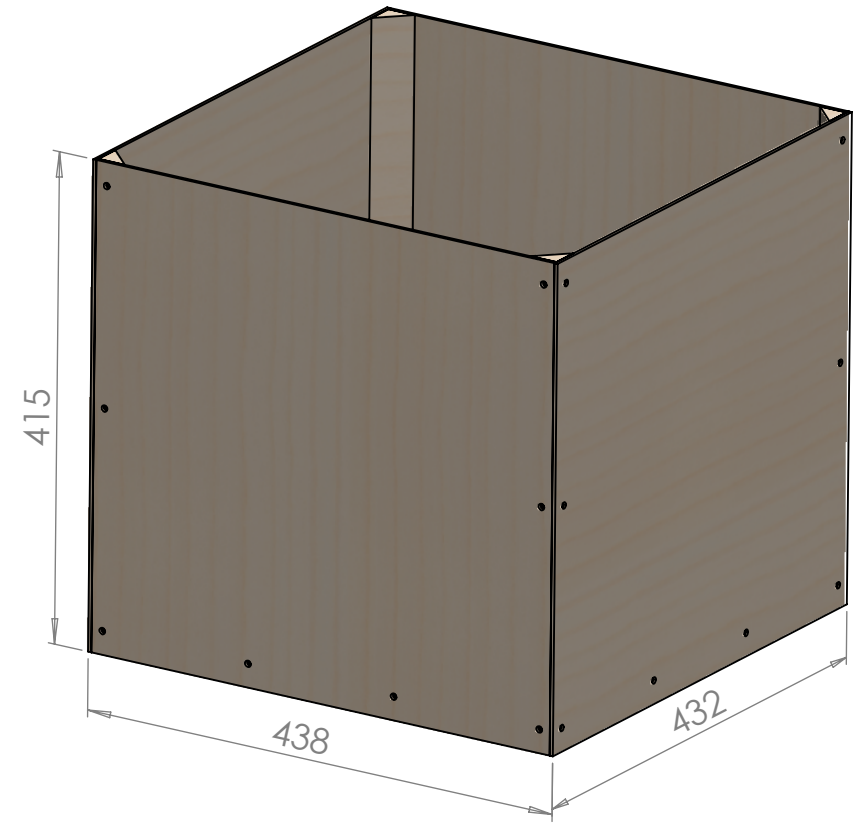

6 5 4 3 2 1

D
C
B
A

D
C
B
A

6 5 4 3 2 1

TYTUŁ:	
kubik eko wzór 3/3	
wym. zew. 438 x 432 x 415 mm	
SKALA: 1:6	ARKUSZ 1 Z 1

wariant 1 sklejka o grubości 3 mm