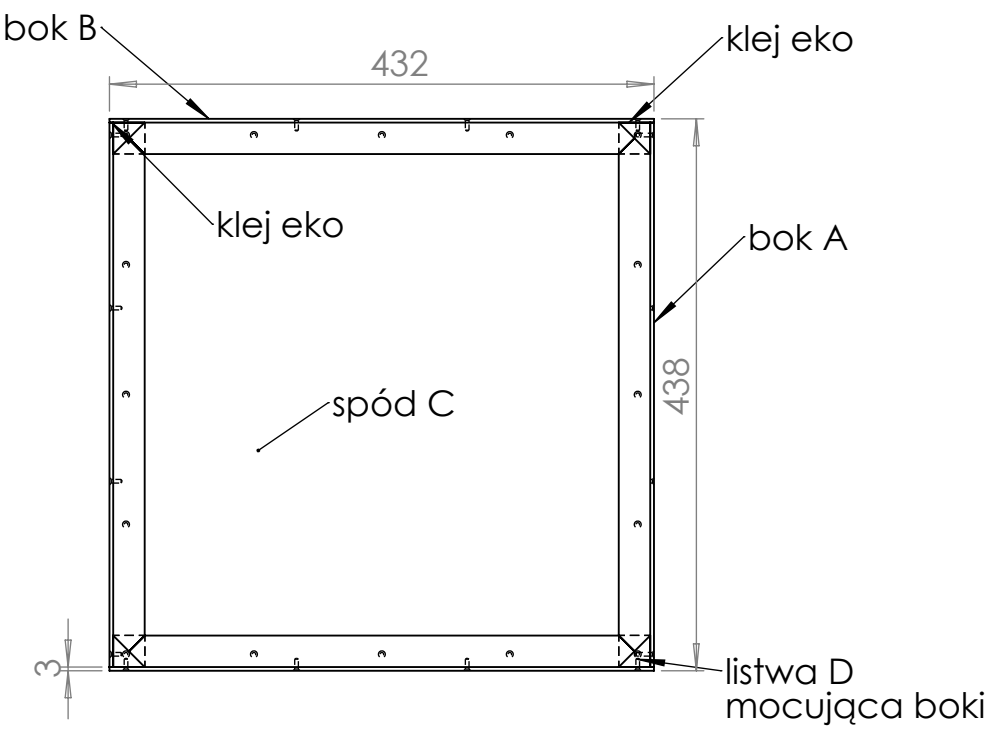

6 5 4 3 2 1

D
C
B
A

D
C
B
A

6 5 4 3 2 1

TYTUŁ:	
kubik eko wzór 3/3	
wym. zew. 438 x 432 x 415 mm	
SKALA: 1:6	ARKUSZ 1 Z 1

wariant 1 sklejka o grubości 3 mm