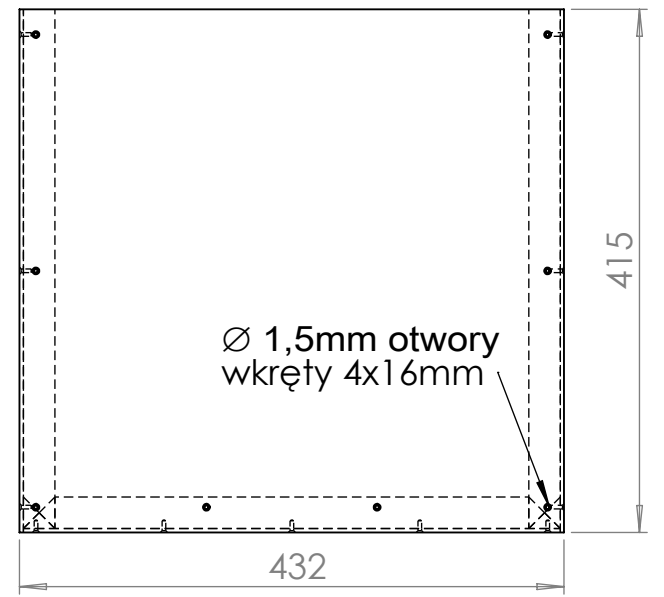

6 5 4 3 2 1

D
C
B
A

D
C
B
A

6 5 4 3 2 1

TYTUŁ:	
kubik eko wzór 3/3	
wym. zew. 438 x 432 x 415 mm	
SKALA: 1:6	ARKUSZ 1 Z 1

wariant 1 sklejka o grubości 3 mm