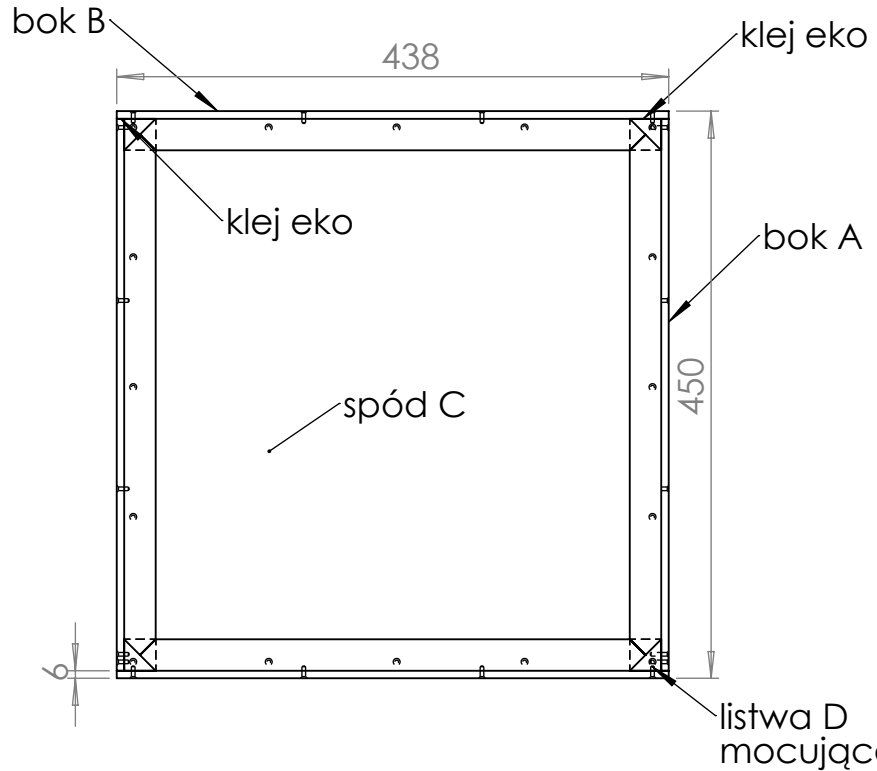

6 5 4 3 2 1

D

C

B

A

D

C

B

TYTUŁ:	
kubik eko wzór 2/6	
wym.zew. 444 x 438 x 318 mm	
SKALA:1:6	ARKUSZ 1 Z 1

wariant 2 sklejka o grubości 6 mm

6 5 4 3 2 1