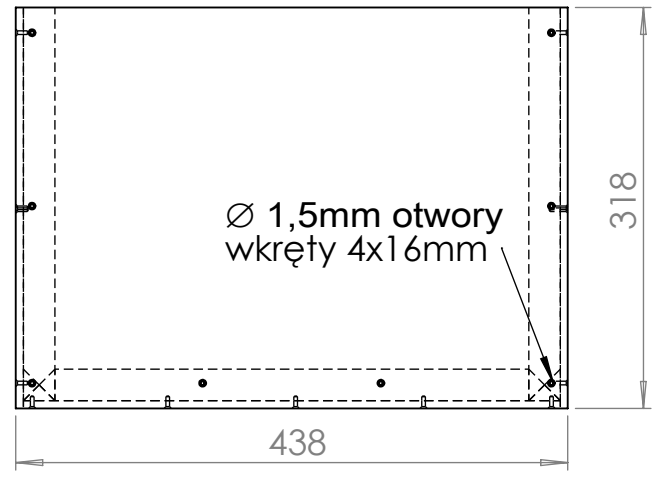

6 5 4 3 2 1

D

C

B

A

D

C

B

TYTUŁ:	
kubik eko wzór 2/6	
wym.zew. 444 x 438 x 318 mm	
SKALA:1:6	ARKUSZ 1 Z 1

wariant 2 sklejka o grubości 6 mm

6 5 4 3 2 1