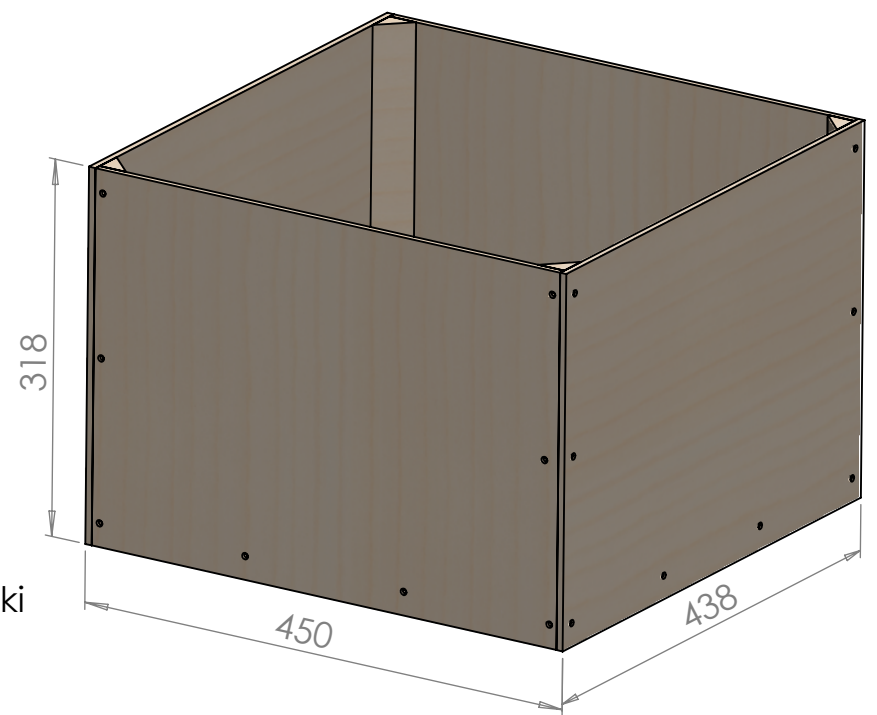

6 5 4 3 2 1

D

C

B

A

D

C

B

TYTUŁ:	
kubik eko wzór 2/6	
wym.zew. 444 x 438 x 318 mm	
SKALA:1:6	ARKUSZ 1 Z 1

wariant 2 sklejka o grubości 6 mm

6 5 4 3 2 1