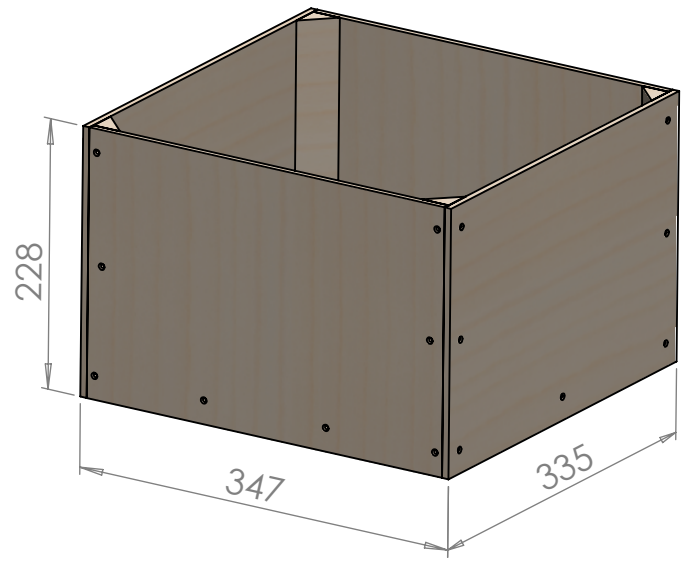

6 5 4 3 2 1

D
C
B
A

D
C
B
A

wariant 2 sklejka o grubości 6 mm

TYTUŁ:	
kubik eko wzór 1/6	
wym. zew. 341 x 335 x 228 mm	
SKALA: 1:6	ARKUSZ 1 Z 1

6 5 4 3 2 1