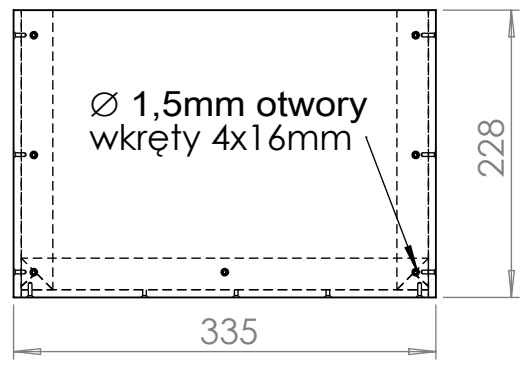

6 5 4 3 2 1

D
C
B
A

D
C
B
A

wariant 2 sklejka o grubości 6 mm

TYTUŁ:	
kubik eko wzór 1/6	
wym. zew. 341 x 335 x 228 mm	
SKALA: 1:6	ARKUSZ 1 Z 1

6 5 4 3 2 1