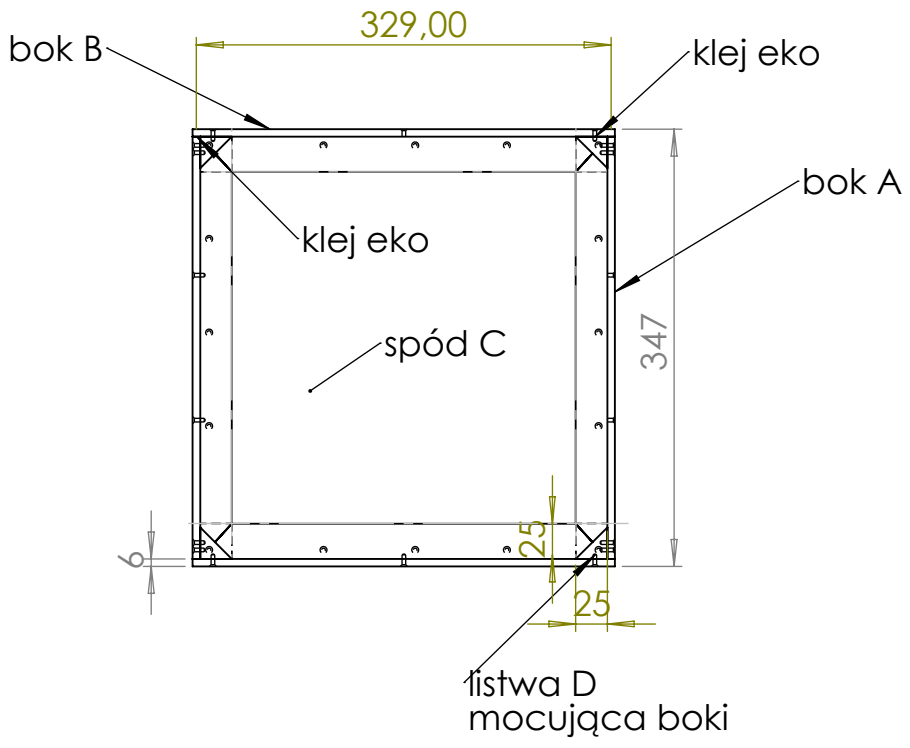

6 5 4 3 2 1

D
C
B
A

D
C
B
A

wariant 2 sklejka o grubości 6 mm

TYTUŁ:	
kubik eko wzór 1/6	
wym. zew. 341 x 335 x 228 mm	
SKALA: 1:6	ARKUSZ 1 Z 1

6 5 4 3 2 1