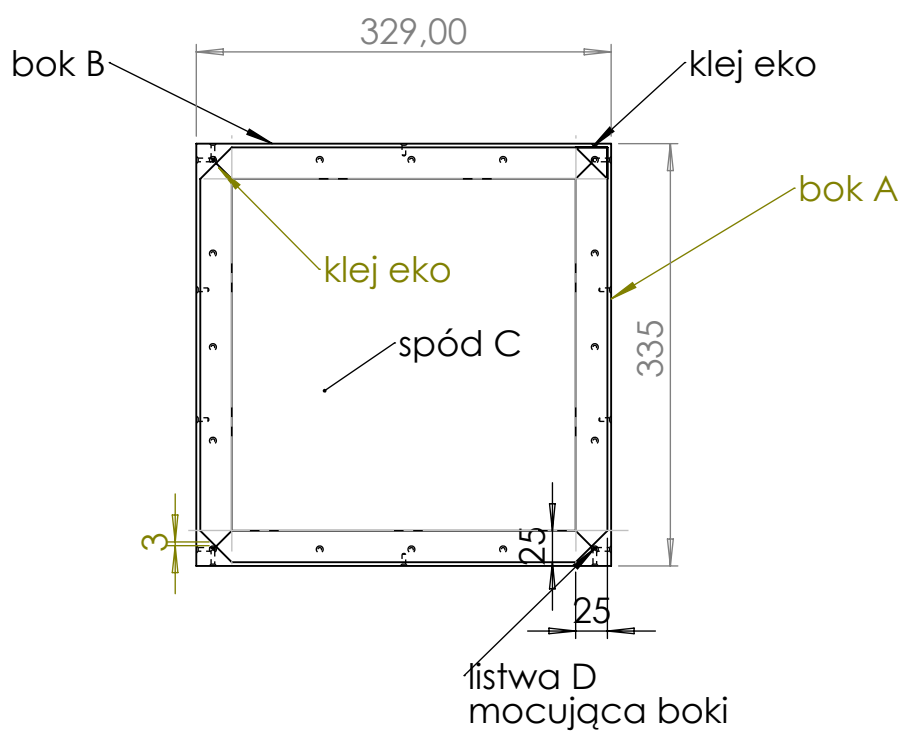

6 5 4 3 2 1

D
C
B
A

D
C
B
A

wariant 1 sklejka o grubości 3 mm

TYTUŁ:	
kubik eko wzór 1/3	
wym. zew. 335 x 329 x 225mm	
SKALA: 1:6	ARKUSZ 1 Z 1

6 5 4 3 2 1