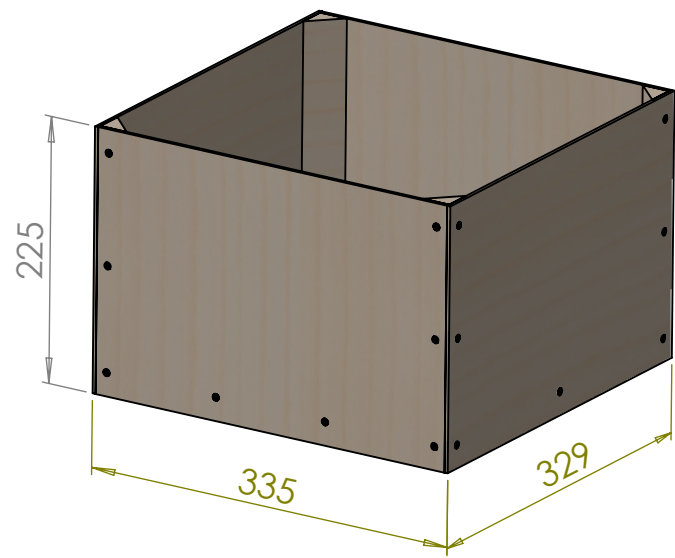

6 5 4 3 2 1

D
C
B
A

D
C
B
A

wariant 1 sklejka o grubości 3 mm

TYTUŁ:	
kubik eko wzór 1/3	
wym. zew. 335 x 329 x 225mm	
SKALA: 1:6	ARKUSZ 1 Z 1

6 5 4 3 2 1