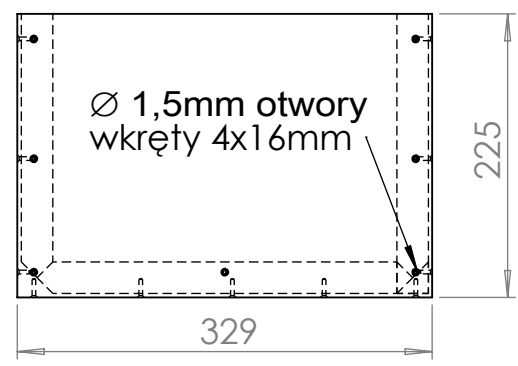

6 5 4 3 2 1

D
C
B
A

D
C
B
A

wariant 1 sklejka o grubości 3 mm

TYTUŁ:	
kubik eko wzór 1/3	
wym. zew. 335 x 329 x 225mm	
SKALA: 1:6	ARKUSZ 1 Z 1

6 5 4 3 2 1