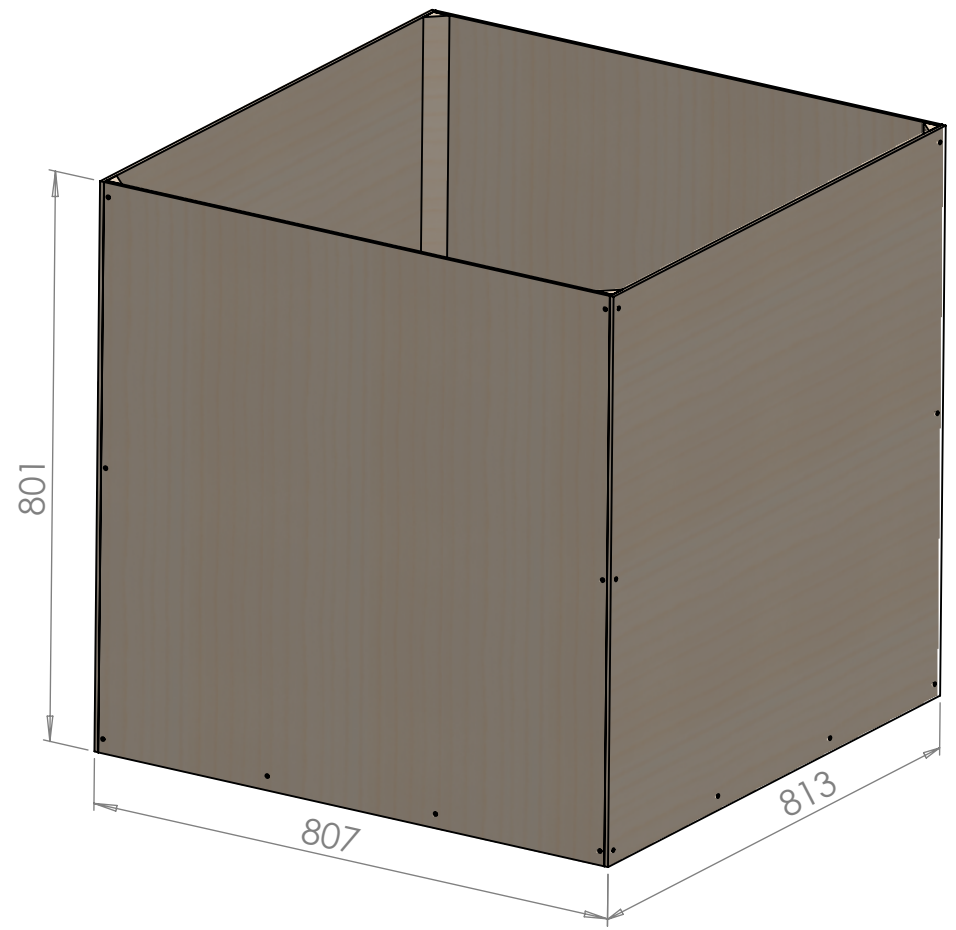

bok B

813

klej eko

klej eko

bok A

807

spód C

listwa D
mocująca boki

801

Ø 1,5mm otwory
wkręty 4x16mm

813

801

807

813

TYTUŁ:	
kubik eko wzór 10/6	
wym.zew. 806 x 801 x 801 mm	
SKALA:1:10	ARKUSZ 1 Z 1

wariant 2 sklejka o grubości 6 mm