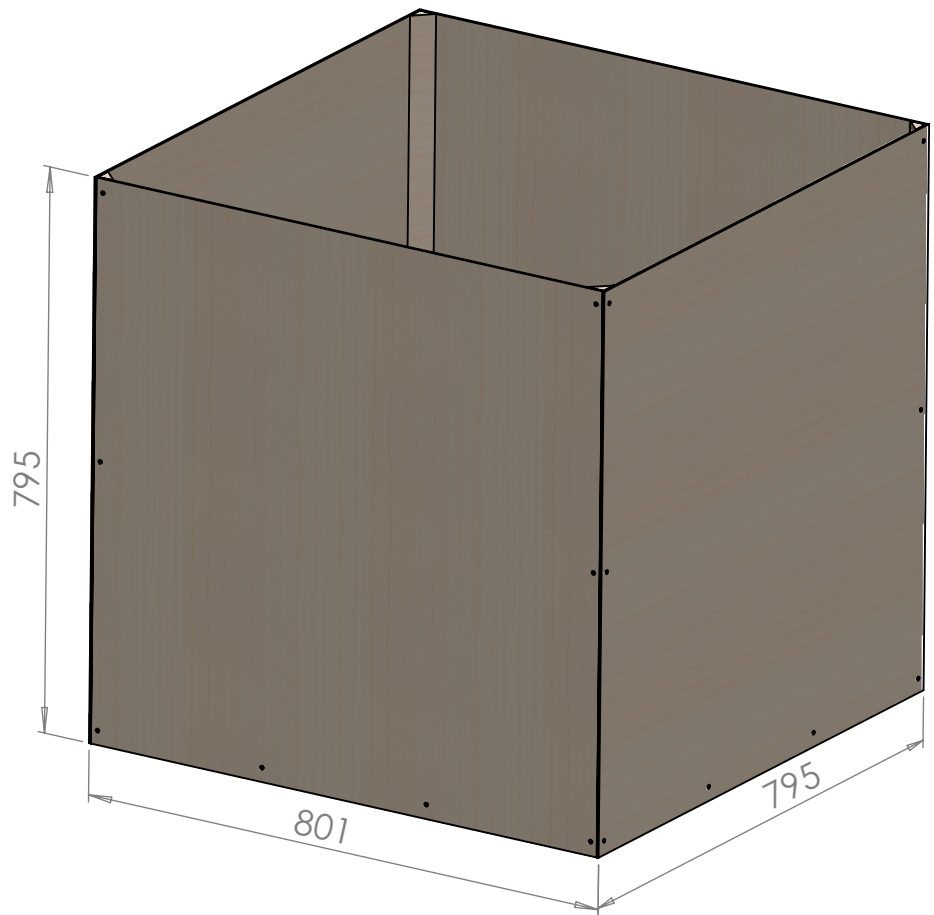

bok B

795

klej eko

klej eko

bok A

801

spód C

listwa D
mocująca boki

3

795

Ø 1,5mm otwory
wkręty 4x16mm

795

TYTUŁ:

kubik eko wzór 10/3

wym.zew. 801 x 795 x 778 mm

wariant 1 sklejka o grubości 3 mm

SKALA:1:10

ARKUSZ 1 Z 1